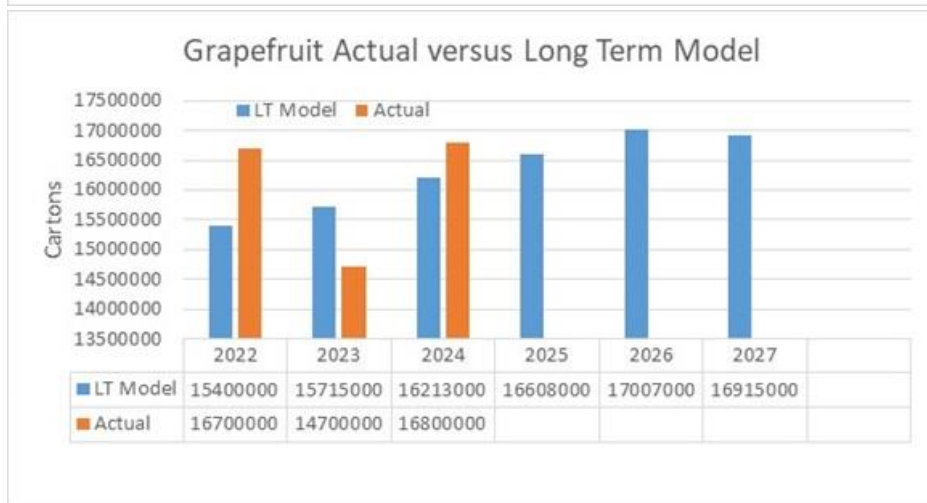

Pomelo's se volumes toon die meeste wisselvalligheid. Nadat dit ónder 2023-vlakke was, is die 2024-skatting vóór beide die teikens vir 2024 en 2025. 2023-volumes is beïnvloed deur 'n groot afname in uitvoere na China en 'n matige afname na Japan. Dit is tot 'n mate geneutraliseer deur toenames aan die EU en Rusland.

SITRUSBEMARKINGSFORUM (CMF)

Neem asseblief kennis dat die volgende CMF-vergadering op Donderdag, 30 Mei om 10h15 via ZOOM sal plaasvind. Kontak asseblief vir Portia Magwaza portia@cga.co.za om die skakel te kry.

GEPAK EN VERSKEEP

Einde van Week 20 Miljoen 15 kg Kartonne	Gepak	Gepak	Gepak	Verskeep	Verskeep	Oorspronklike skatting	Nuutste voorspelling	Finaal gepak
	2022	2023	2024	2023	2024	2024	2024	2023
BRON: PPECB/AGRIHUB								
Pomelo's	8.4 m	6.9 m	7.6 m	5.3 m	4.9 m	16.8 m	16 m	14.7 m
Mandaryne	5.2 m	7.2 m	7.9 m	5.0 m	4.7 m	43.0 m	43 m	38.m
Suurlemoene	11.5 m	15.0 m	13.8 m	13.1 m	9.2 m	37.9 m	36.8 m	35.6 m
Nawels	1.5 m	2.2 m	2.3 m	0.8 m	0.5 m	25.7 m	25.7 m	24.8 m
Valencias	-	-	-	-	-	58.3 m	58.3 m	52 m
Totaal	26.6 m	31.3 m	31.6 m	24.2 m	19.3 m	181.7m	179.8 m	165.1 m