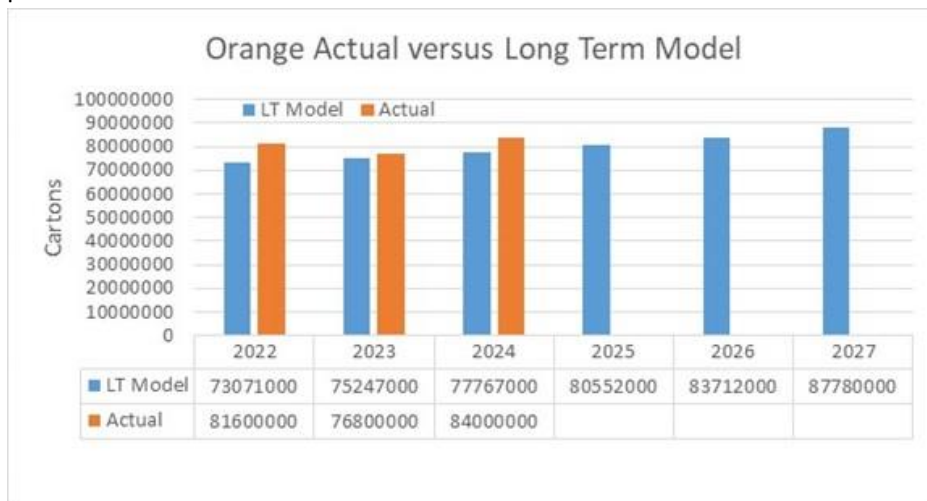

Mahatma Gandhi's seven blunders of the world that lead to violence: "Wealth without Work; Pleasure without Conscience; Knowledge without Character; Commerce without Morality; Science without Humanity; Worship without Sacrifice; and Politics without Principle"

VISION 260: EEN-JAAR OORSIG

Vision 260 is in 2022 deur die CGA-raad aanvaar en gee rigting aan die werksaamhede van die CGA. Fundamenteel tot die visie is die voorsienbare groei in sitrusvolumes oor die tien jaar vanaf 2023 tot 2032.

Verlede week se nuusbrieff het na die situasie vir suurlemoene en Mandaryne gekyk. Hierdie week kyk ons na lemoene en pomelo's.

Lemoene se volumes is effens vóór Vision 260-teikens in 2023. Die EU, Noord-Amerika en Rusland het toenames bó verwagting getoon, terwyl Asië, die Midde-Ooste en die VK nie die voorspellings bereik het nie. Aanvanklike skattings plaas die 2024 lemoen-voorspelling vóór die Vision 260 teiken. Trouens, lemoene is vóór die teikens vir 2024 en 2025.