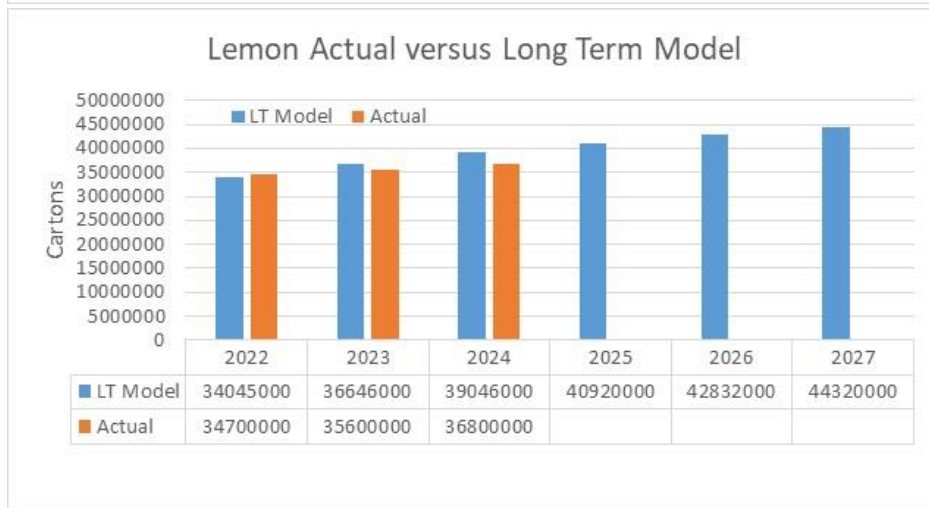

**“You must learn from the mistakes of others. You can’t possibly live long enough to make them all yourself” Sam Levenson**

**VISION 260: EEN-JAAR OORSIG**

Vision 260 is in 2022 deur die CGA-raad aanvaar en gee rigting aan die werk van die CGA. Sentraal tot die visie is die voorsienbare groei in sitrusvolumes oor tien jaar vanaf 2023 tot 2032. Alhoewel die oorspronklike visie op 'n verhoging van 165 miljoen tot 260 miljoen kartonne gebaseer was, het hersiening van die langtermynmodel die vlak nader aan 230 miljoen vasgepen. Die 260 miljoen-kerf bly egter die ambisie. 'n Aanvanklike tydperk tot 2027 is gekies om vordering te volg – met die volume wat na verwagting tot 205 miljoen kartonne oor daardie tydperk sal toeneem. Met die eerste jaar agter die rug (2023), is dit die moeite werd om te kyk hoe vordering geskied.

Hierdie week gaan ons na mandaryne en suurlemoene kyk. **Mandaryn**-volumes in 2023 trek effens vóór Vision 260-voorspellings. Dit is aangedryf deur groei in die EU, die VK, Asië en die Midde-Ooste. Groei in Asië, Noord-Amerika en Rusland het 'n bietjie agterweë gebly met voorspellings. Asiatiese groei is grootliks deur China en Hong Kong gedryf, met aansienlike toenames in volumes. Aanvanklike skattings plaas die 2024-seisoen vóór die Vision 260-teiken. **Suurlemoen**-volumes trek effens agter die voorspellings in 2023. Alhoewel die EU, die VK en Rusland toenames bó verwagting getoon het, het Asië, die Midde-Ooste en Noord-Amerika nie die voorspellings bereik nie. Aanvanklike skattings plaas die 2024-suurlemoenvoorspelling effens onder die Vision 260-teiken.