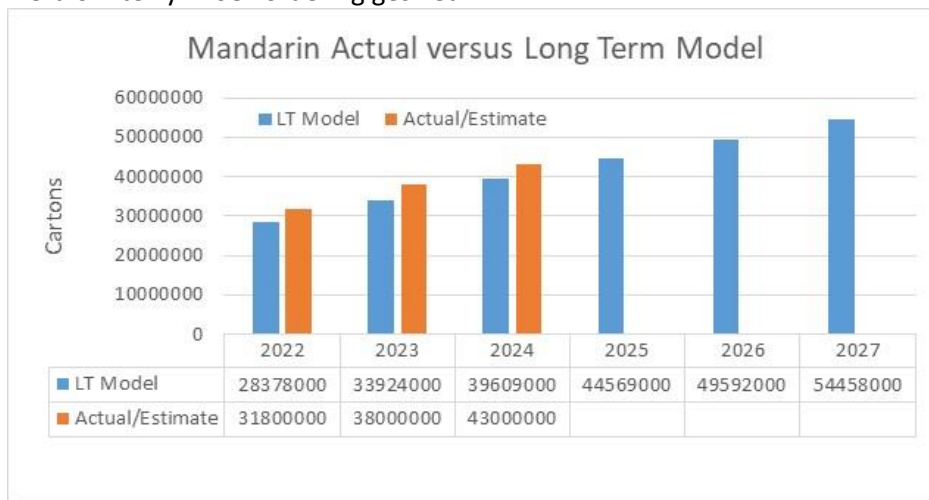

**“You must learn from the mistakes of others. You can’t possibly live long enough to make them all yourself” Sam Levenson**

**VISION 260: EEN-JAAR OORSIG**

Vision 260 is in 2022 deur die CGA-raad aanvaar en gee rigting aan die werk van die CGA. Sentraal tot die visie is die voorsienbare groei in sitrusvolumes oor tien jaar vanaf 2023 tot 2032. Alhoewel die oorspronklike visie op 'n verhoging van 165 miljoen tot 260 miljoen kartonne gebaseer was, het hersiening van die langtermynmodel die vlak nader aan 230 miljoen vasgepen. Die 260 miljoen-kerf bly egter die ambisie. 'n Aanvanklike tydperk tot 2027 is gekies om vordering te volg – met die volume wat na verwagting tot 205 miljoen kartonne oor daardie tydperk sal toeneem. Met die eerste jaar agter die rug (2023), is dit die moeite werd om te kyk hoe vordering geskied.

Hierdie week gaan ons na mandaryne en suurlemoene kyk. **Mandaryn**-volumes in 2023 trek effens vóór Vision 260-voorspellings. Dit is aangedryf deur groei in die EU, die VK, Asië en die Midde-Ooste. Groei in Asië, Noord-Amerika en Rusland het 'n bietjie agterweë gebly met voorspellings. Asiatiese groei is grootliks deur China en Hong Kong gedryf, met aansienlike toenames in volumes. Aanvanklike skattings plaas die 2024-seisoen vóór die Vision 260-teiken. **Suurlemoen**-volumes trek effens agter die voorspellings in 2023. Alhoewel die EU, die VK en Rusland toenames bó verwagting getoon het, het Asië, die Midde-Ooste en Noord-Amerika nie die voorspellings bereik nie. Aanvanklike skattings plaas die 2024-suurlemoenvoorspelling effens onder die Vision 260-teiken.